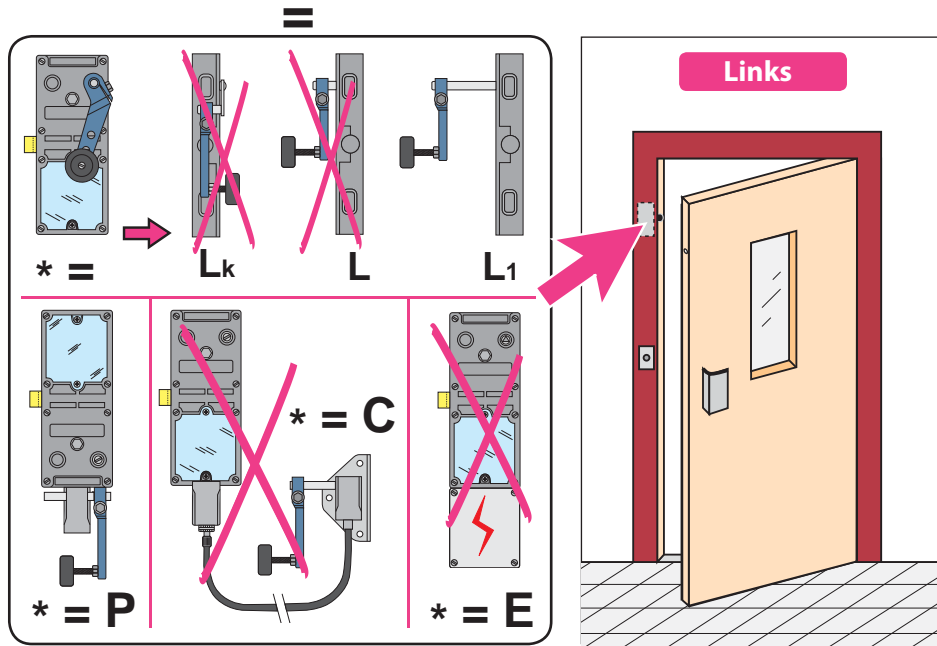

Produkt zu ersetzen :

Schloss P4 (Roux Combaluzier)

Ersatzprodukt :

LR 180 ** P4-S prudhomme S.a

Option :
CP/207 (Bohrkaliber)
CP/DV (Bohrkaliber)

réf. : LR180 *G P4-S

réf. : LR180 *D P4-S

Montage-Phasen :