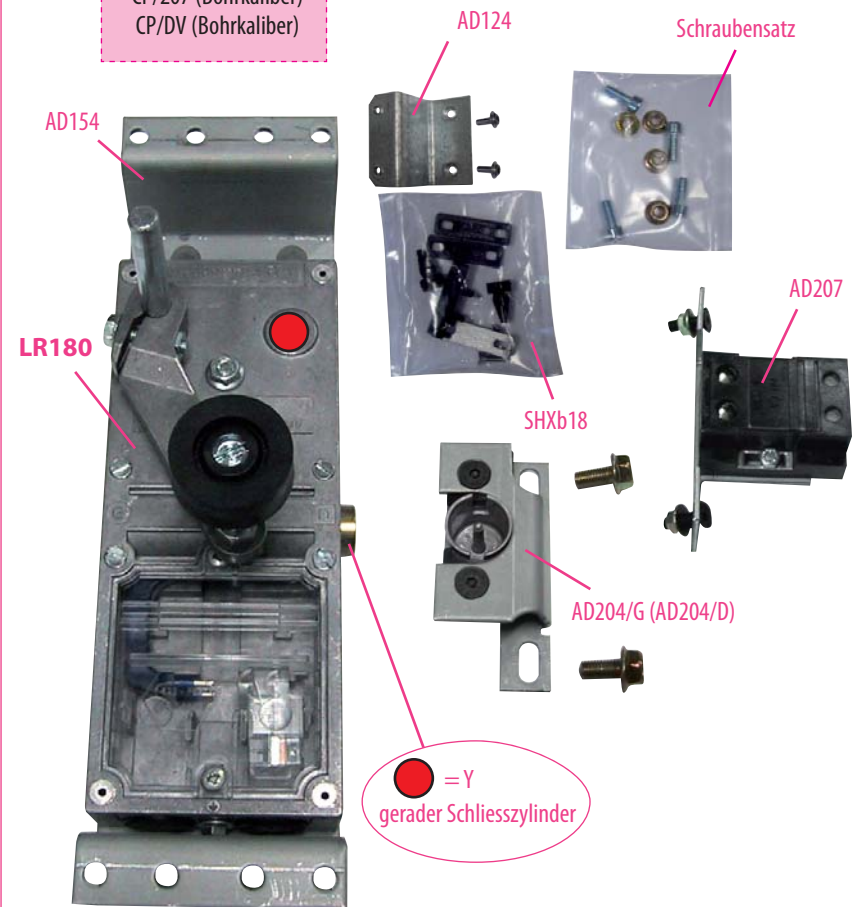

Produkt zu ersetzen :

Schloss P4 (Roux Combaluzier)

Ersatzprodukt :

LR 180 ** P4-S prudhomme S.a

Option :
CP/207 (Bohrkaliber)
CP/DV (Bohrkaliber)

réf. : LR180 *G P4-S

réf. : LR180 *D P4-S

Montage-Phasen :