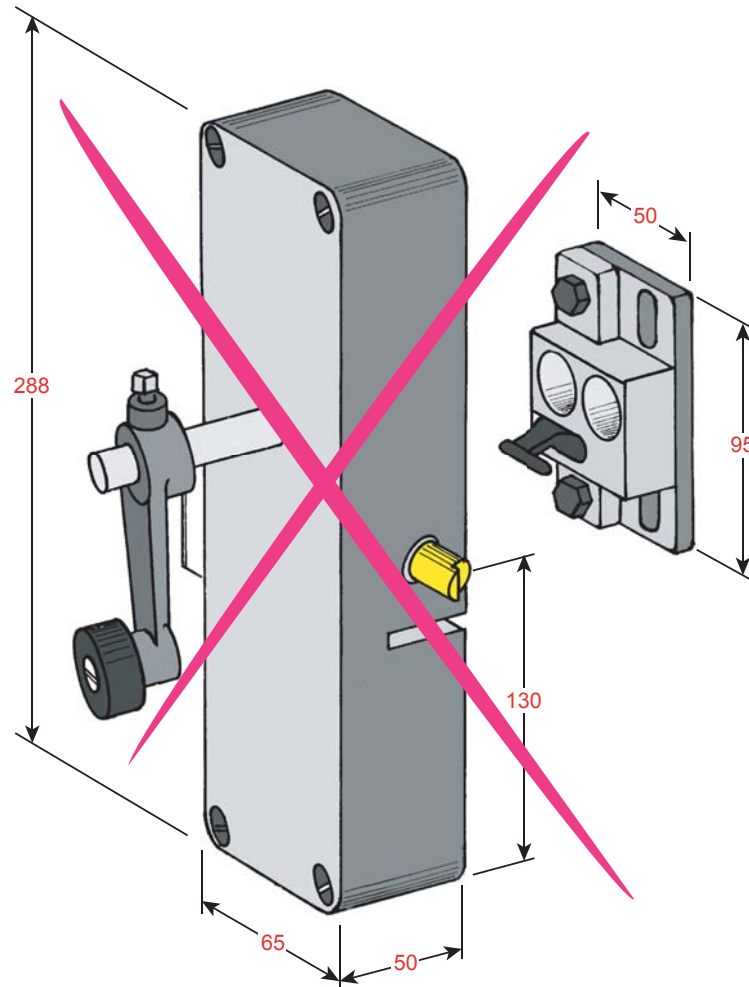

Produkt zu ersetzen :

Schloss P4 (Roux Combaluzier)

Ersatzprodukt :

LR 180 ** P4-S prudhomme S.a

Option :
CP/207 (Bohrkaliber)
CP/DV (Bohrkaliber)

réf. : LR180 *G P4-S

réf. : LR180 *D P4-S

Montage-Phasen :