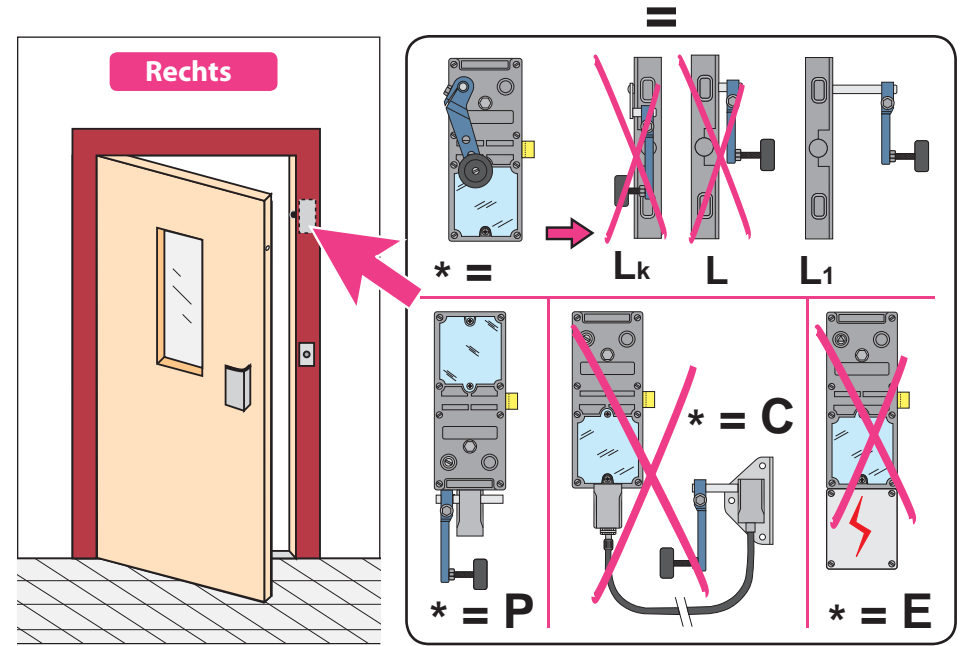

Produkt zu ersetzen :

Schloss P4 (Roux Combaluzier)

Ersatzprodukt :

LR 180 ** P4-S prudhomme S.a

Option :
CP/207 (Bohrkaliber)
CP/DV (Bohrkaliber)

réf. : LR180 *G P4-S

réf. : LR180 *D P4-S

Montage-Phasen :